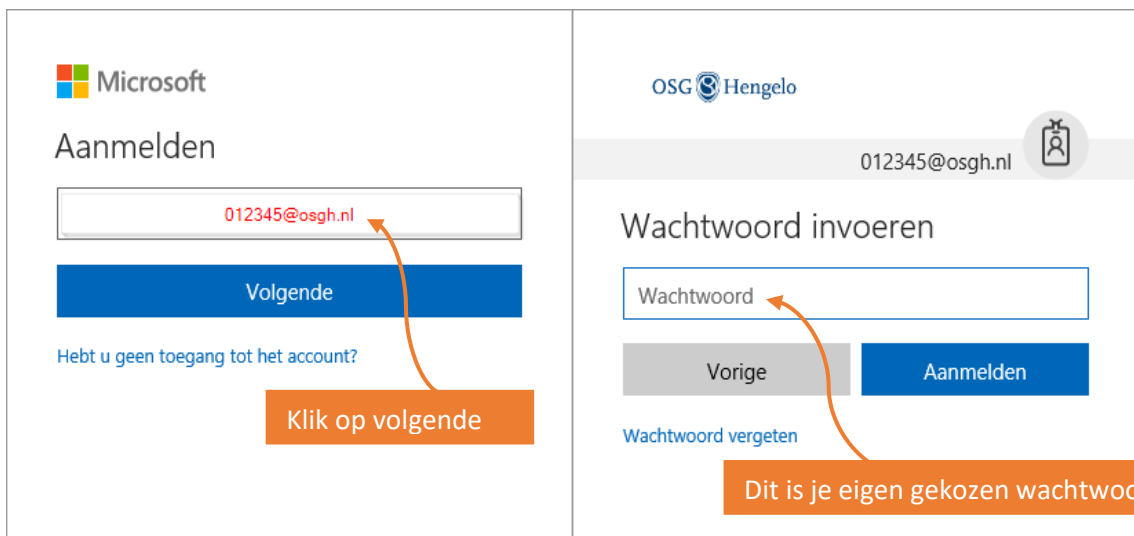

Inloggen op Office 365

Je gebruikersnaam is je leerling nummer met **0** ervoor en vervolgens @osgh.nl erachter.
(bijvoorbeeld: 012345@osgh.nl)

Je komt vervolgens in het volgende scherm terecht: